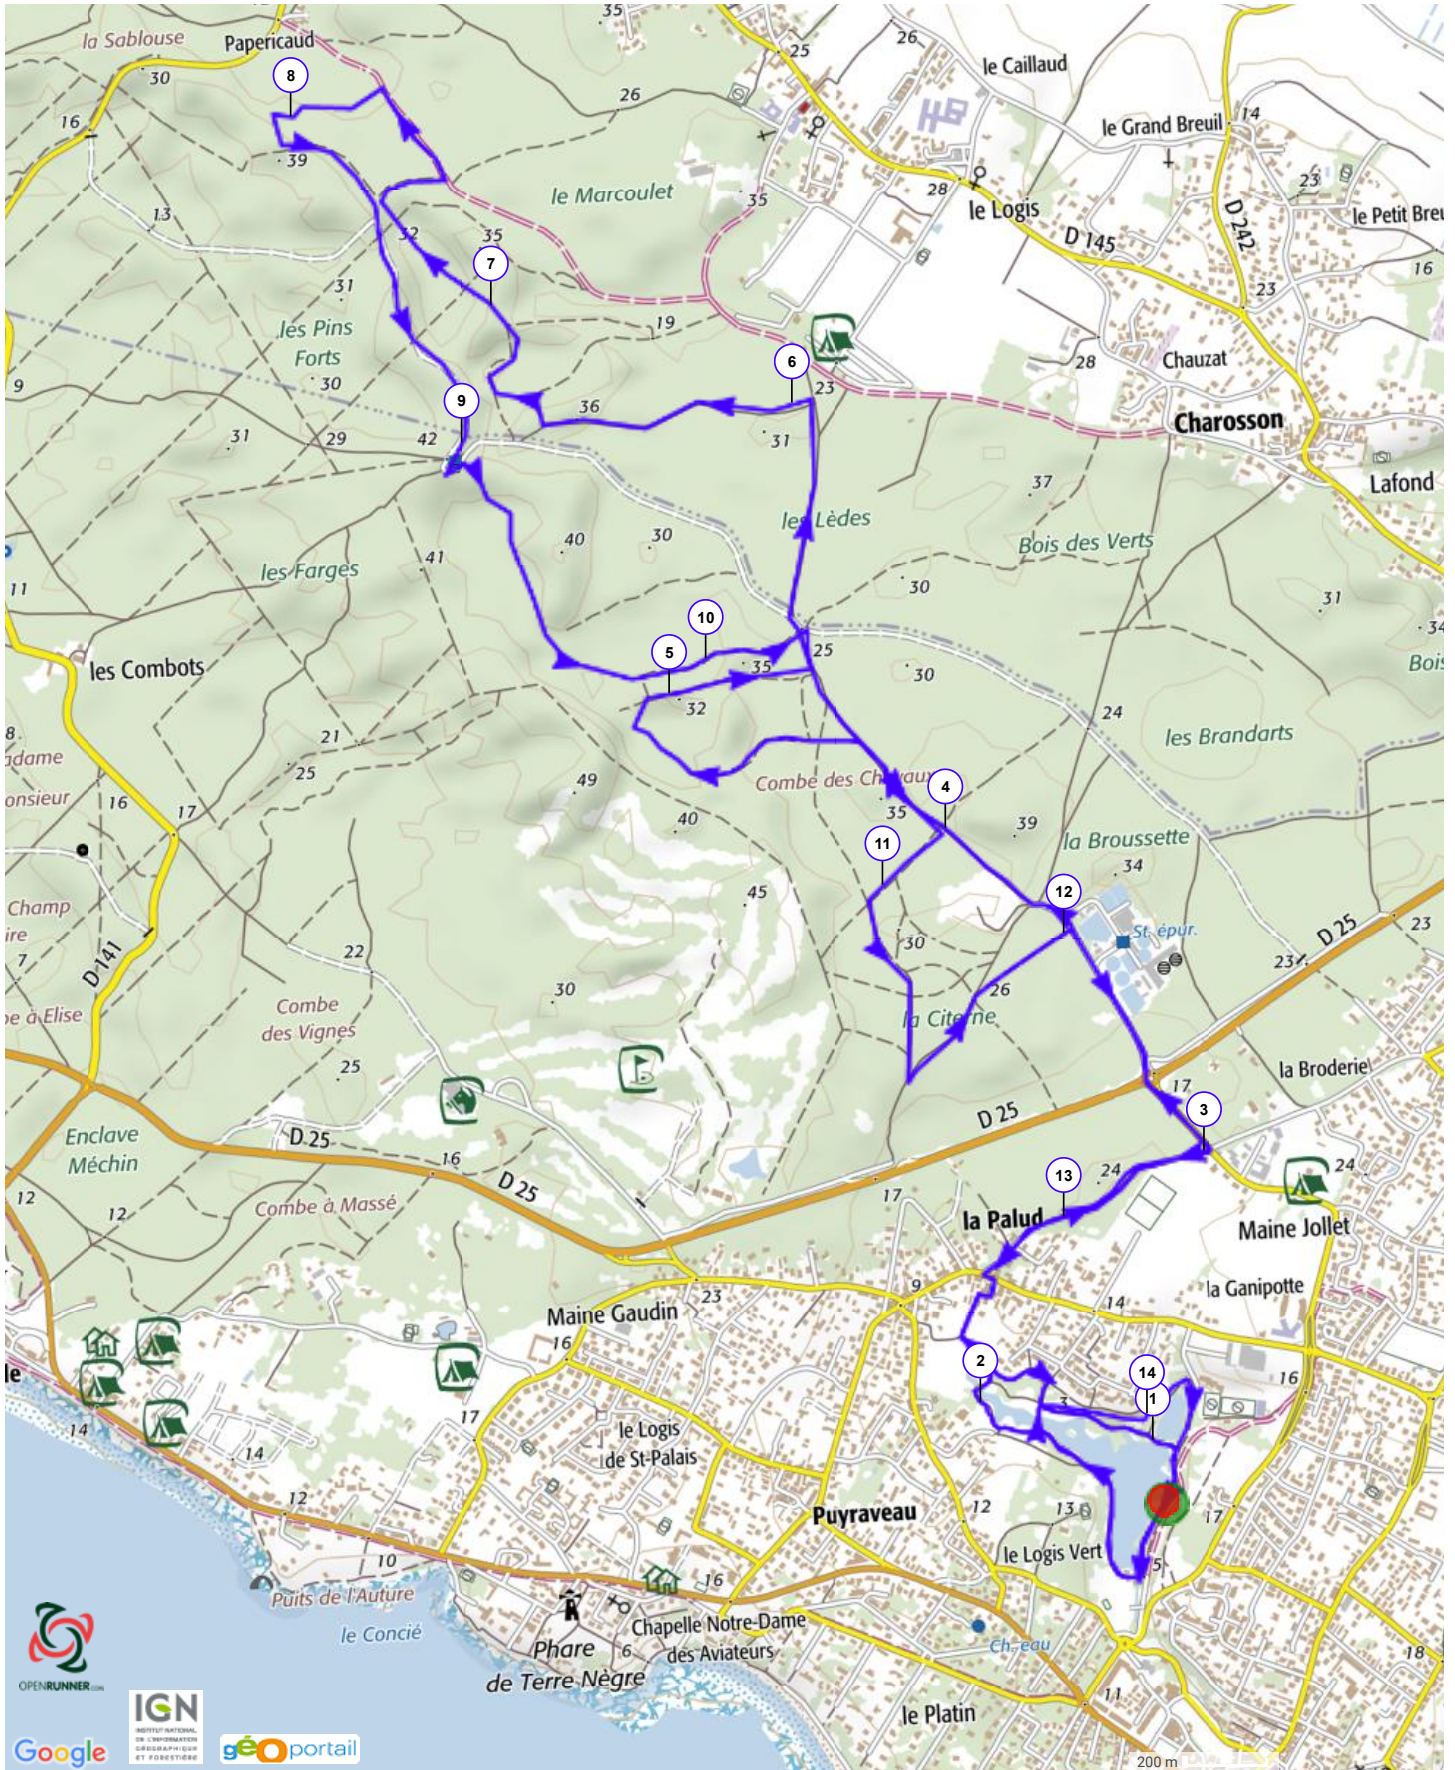

Le droit de reproduction est strictement réservé à un usage personnel et privé. Lors de la pratique de votre activité, veuillez à respecter les propriétés et chemins privés.

©2016 www.openrunner.com Parcours n°6669786 - TRAIL 14 KM 2016 - Trail, 14.418 (km) : Saint-Palais-sur-Mer -> Saint-Palais-sur-Mer