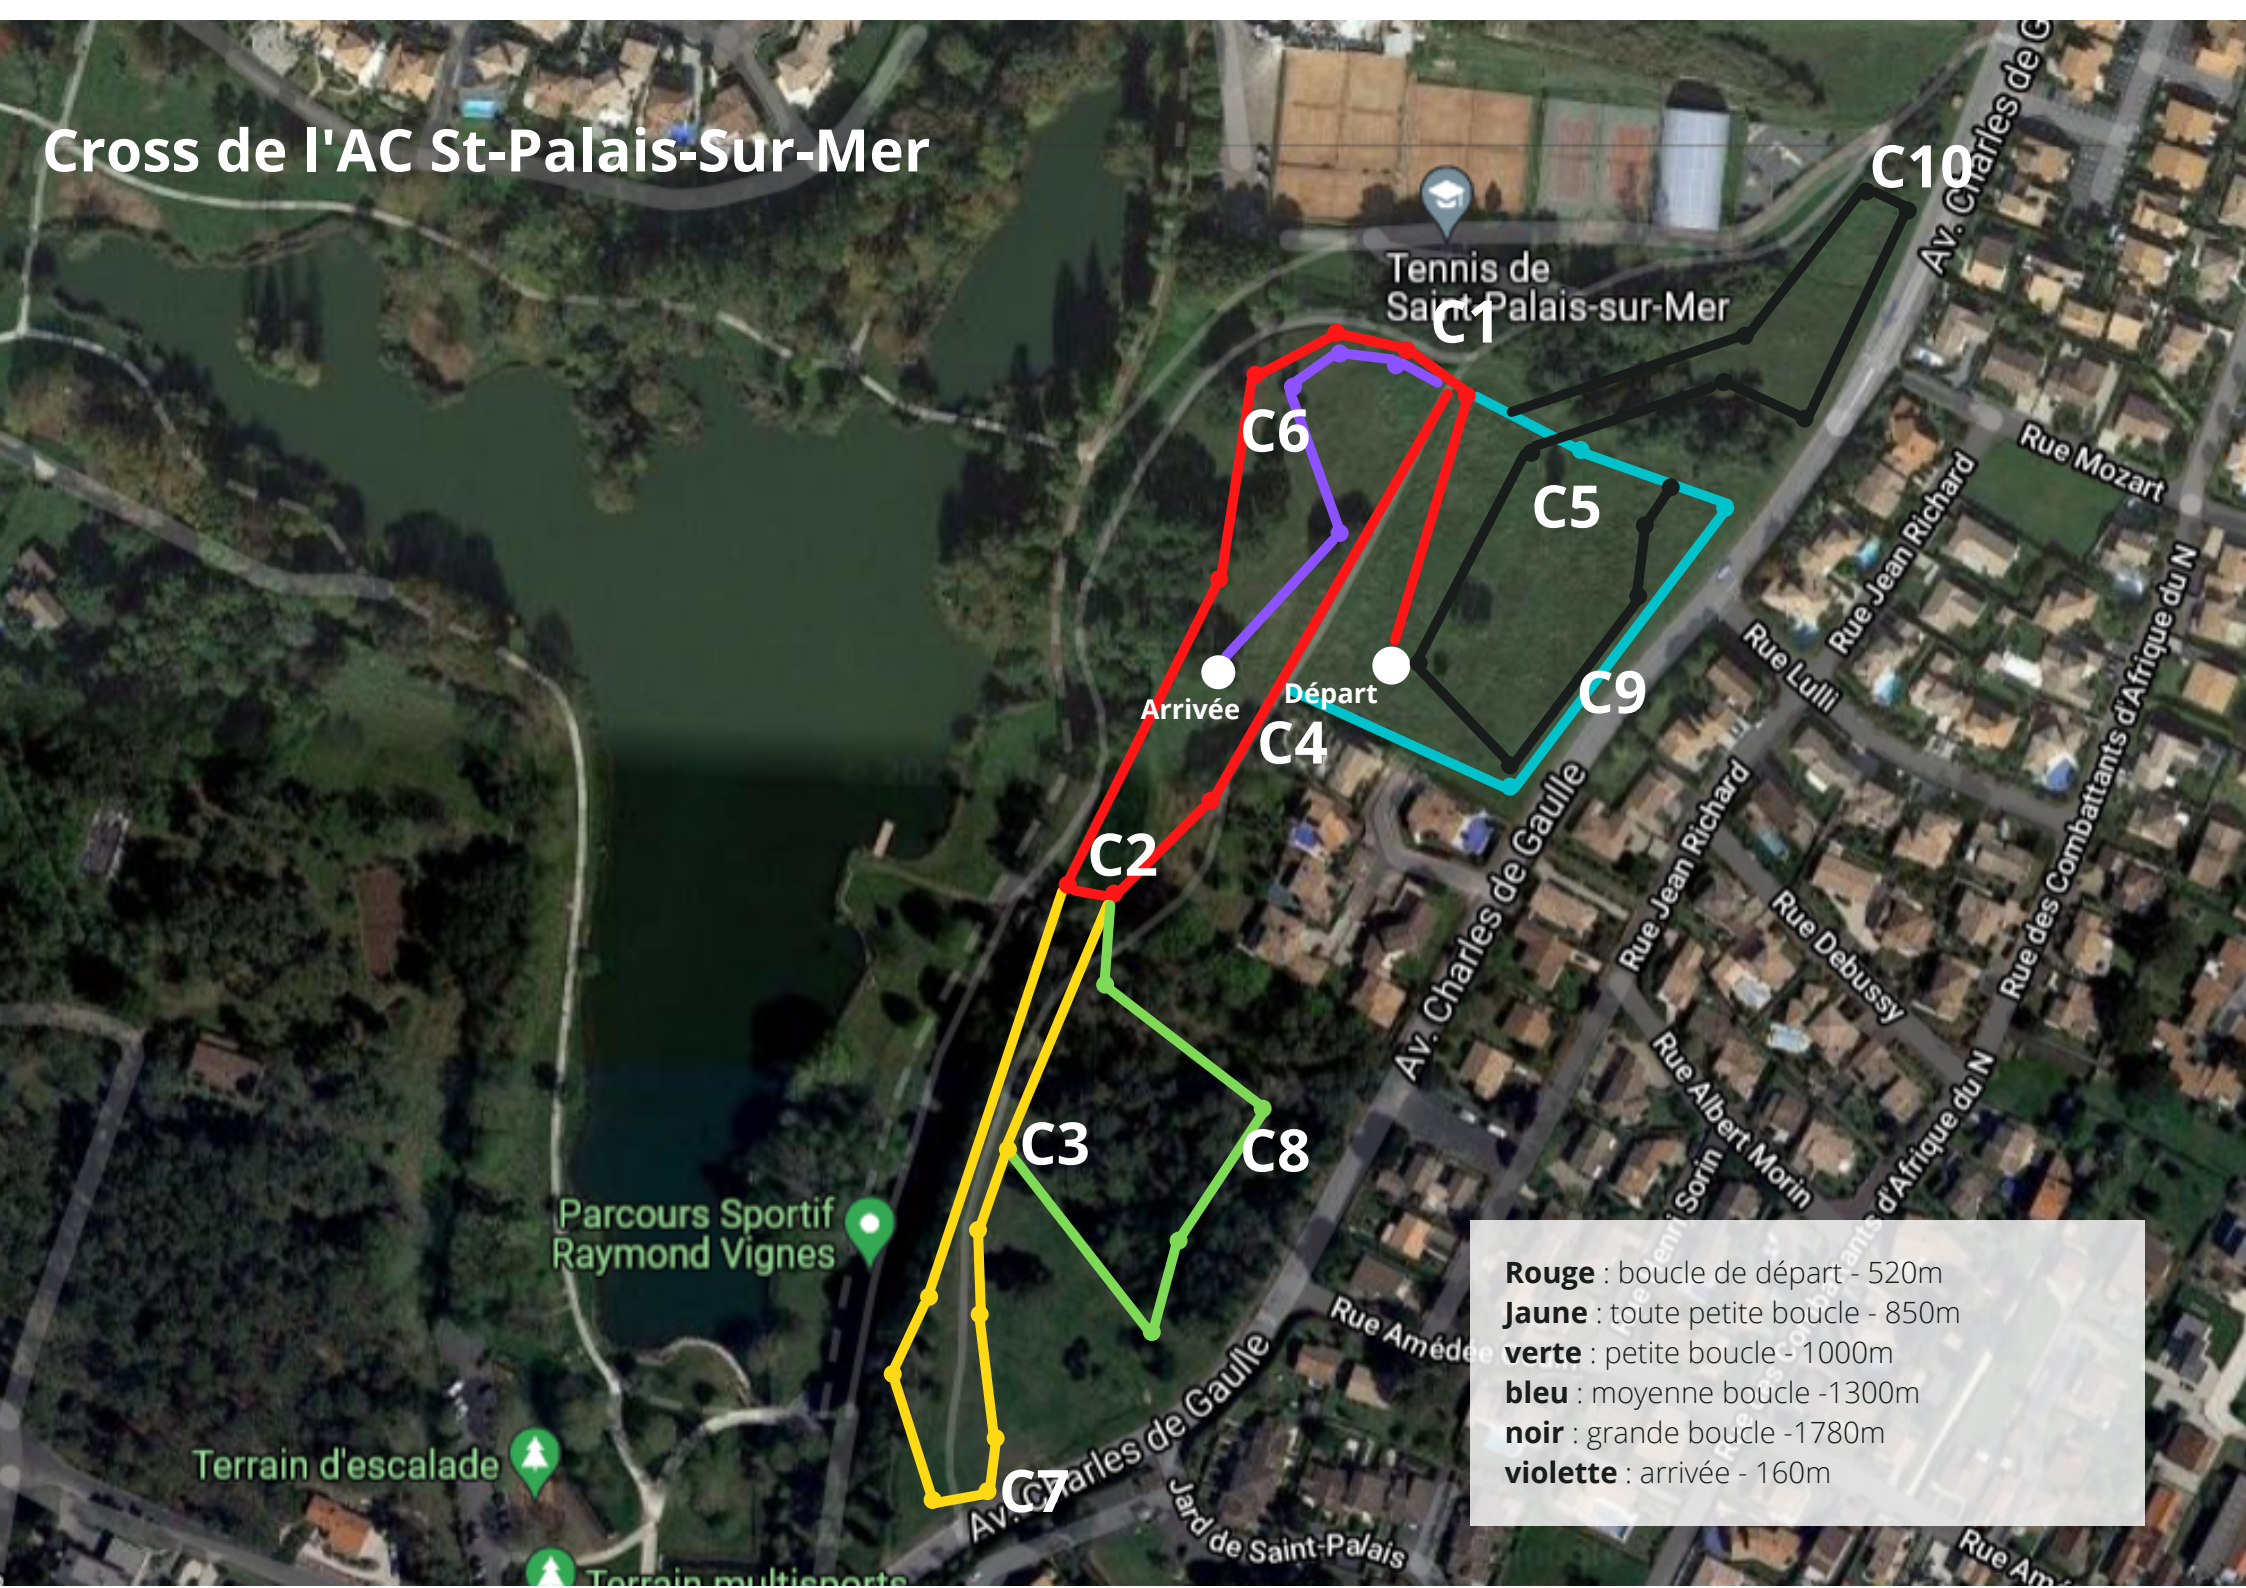

Cross de l'AC St-Palais-Sur-Mer

Tennis de Saint-Palais-sur-Mer

C10

C6

C5

Arrivée

Départ

C4

C9

C2

C3

C8

C7

Rouge : boucle de départ - 520m
Jaune : toute petite boucle - 850m
verte : petite boucle - 1000m
bleu : moyenne boucle - 1300m
noir : grande boucle - 1780m
violette : arrivée - 160m

Parcours Sportif Raymond Vignes

Terrain d'escalade

Terrain multisports

Av. Charles de Gaulle

Jard de Saint-Palais

Av. Charles de Gaulle

Rue Jean Richard

Rue Debussy

Rue Albert Morin

Rue Amédée

Rue des Combattants d'Afrique du N

Rue Mozart

Av. Charles de Gaulle

Rue Amédée